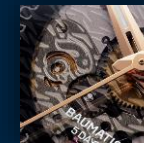

BOITE

Dodécagonale
Dimensions: 42 mm
Épaisseur: 10,66 mm
Acier inoxydable poli et satiné
Glace saphir inrayable traitée antireflet (2 faces)
Lunette acier inoxydable poli et satiné soleil, fixée par 4 vis en acier microbillé
Fond dodécagonal avec glace saphir fixé par 4 vis* et décor lapin
Couronne octogonale libre avec logo Phi en relief et filet rouge

CADRAN

Saphir fumé gris et décor vagues en décalques transparentes et décor lapin à 8 heures
Chiffres romains et index rivés en acier PVD doré 5N avec Superluminova (C1, émission bleue)
Aiguilles facettées en acier PVD doré 5N
Ouverture date à 3h

BRACELET

Intégré 3 rangs en acier inoxydable poli-satiné
Système d'interchangeabilité très fiable et robuste permet de changer sans outils le bracelet

BOUCLE

Fermeture triple déployant avec poussoirs de sécurité

BRACELET ADD.

Intégré en caoutchouc rouge grainé et satiné
Système d'interchangeabilité très fiable et robuste permet de changer sans outils le bracelet

ÉTANCHÉITÉ

10 ATM (approx. 100m)